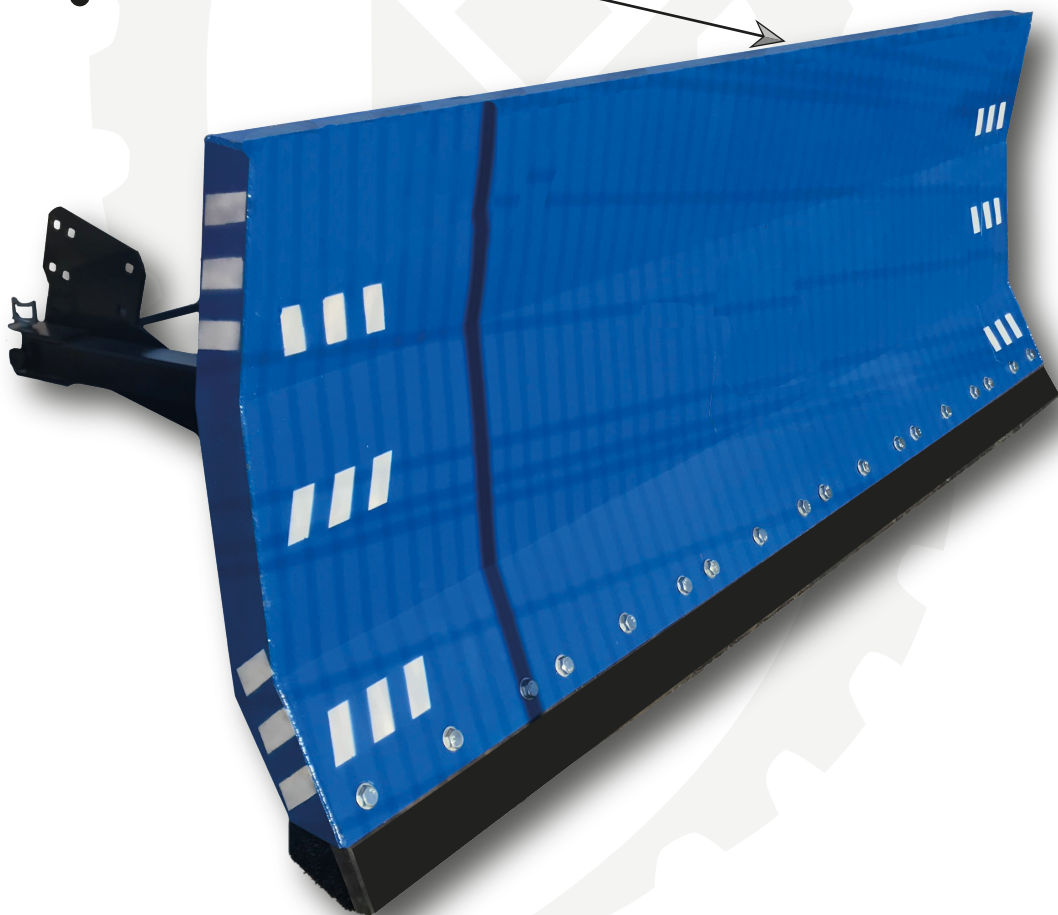

Технічні характеристики

Вага, кг	540
Ширина, мм	3000
Висота, мм	1050
Захватна ширина при 30 град.	2600
Товщина гуми армованої, мм	35
Товщина металевої лопати, мм	5

ЛС-2500

40 000, 00 грн

з ПДВ

На замовлення товщина 4-8 мм.